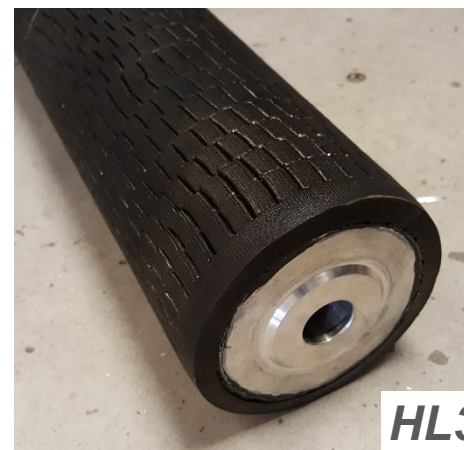

Lemvig Maskin- & Køleteknik ApS

Havnen 12A · DK-7620 Lemvig · Danmark · www.lemvigmk.dk · E-mail: lmk@lemvigmk.dk
Tel. +45 97 82 32 33 · Mobil +45 21 20 80 33 · CVR DK27088805

HL2

LMK – Hjul og kajrulle

Landgange fra Lemvig Maskin & Køleteknik er kendt for deres høje kvalitet, lave vægt, stor styrke og yderst stabile konstruktion. Tilsammen giver dette en let håndterlig landgang med mange gode brugsegenskaber samt fleksibilitet. For at imødekomme det, har vi en række forskellige typer hjul og kajruller som sørger for at landgangen let kan justere sig efter vandstanden, samt skibets bevægelser, så du kan komme sikkert i land.

Hjul

- HL1 Standard nylonhjul.
- HL2 Drejbart nylonhjul i rustfrit chassis.
- HL3 Gummibelagt kajrulle i aluminium.
- HL4 Kajrulle i kraftig nylon.

Vi laver også kundespecificerede løsninger.
Kontakt os, for et uforpligtende tilbud. Kontakt
-oplysninger findes i toppen.